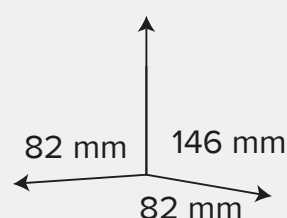

КОЛЬЦЕВОЙ СВЕТИЛЬНИК

ACCU5-L1W/L10/L14-WH

Micro-USB
кабель входит
в комплект поставки

3 в 1

ЛИТИЕВЫЙ
АККУМУЛЯТОР

ВЫДВИЖНАЯ
КОНСТРУКЦИЯ

Характеристики источника света:

- Фонарь - 1 Вт светодиод
- Максимальная яркость **60 Лм**
- Цветовая температура **5400-7700 К**
- Дальность свечения до **50 метров**
- Светильник – 14 светодиодов **0,5 Вт**
- Максимальная яркость **150 Лм**
- Цветовая температура **3900-5100 К**
- Ночник – 10 светодиодов **0,5 Вт**
- Максимальная яркость **70 Лм**
- Цветовая температура **3900-5100 К**

Артикул

ACCU5-L1W/L10/L14-WH

Код для заказа

5048850

Штрихкод розничной упаковки

4895205048850

- Размеры розничной упаковки:
9 x 9 x 16,5 см
- Минимальное количество для заказа:
1 шт.
- Транспортная упаковка:
60 шт.
- Размеры транспортной упаковки:
53 x 44,5 x 32,5
- Вес транспортной упаковки:
17,8 кг